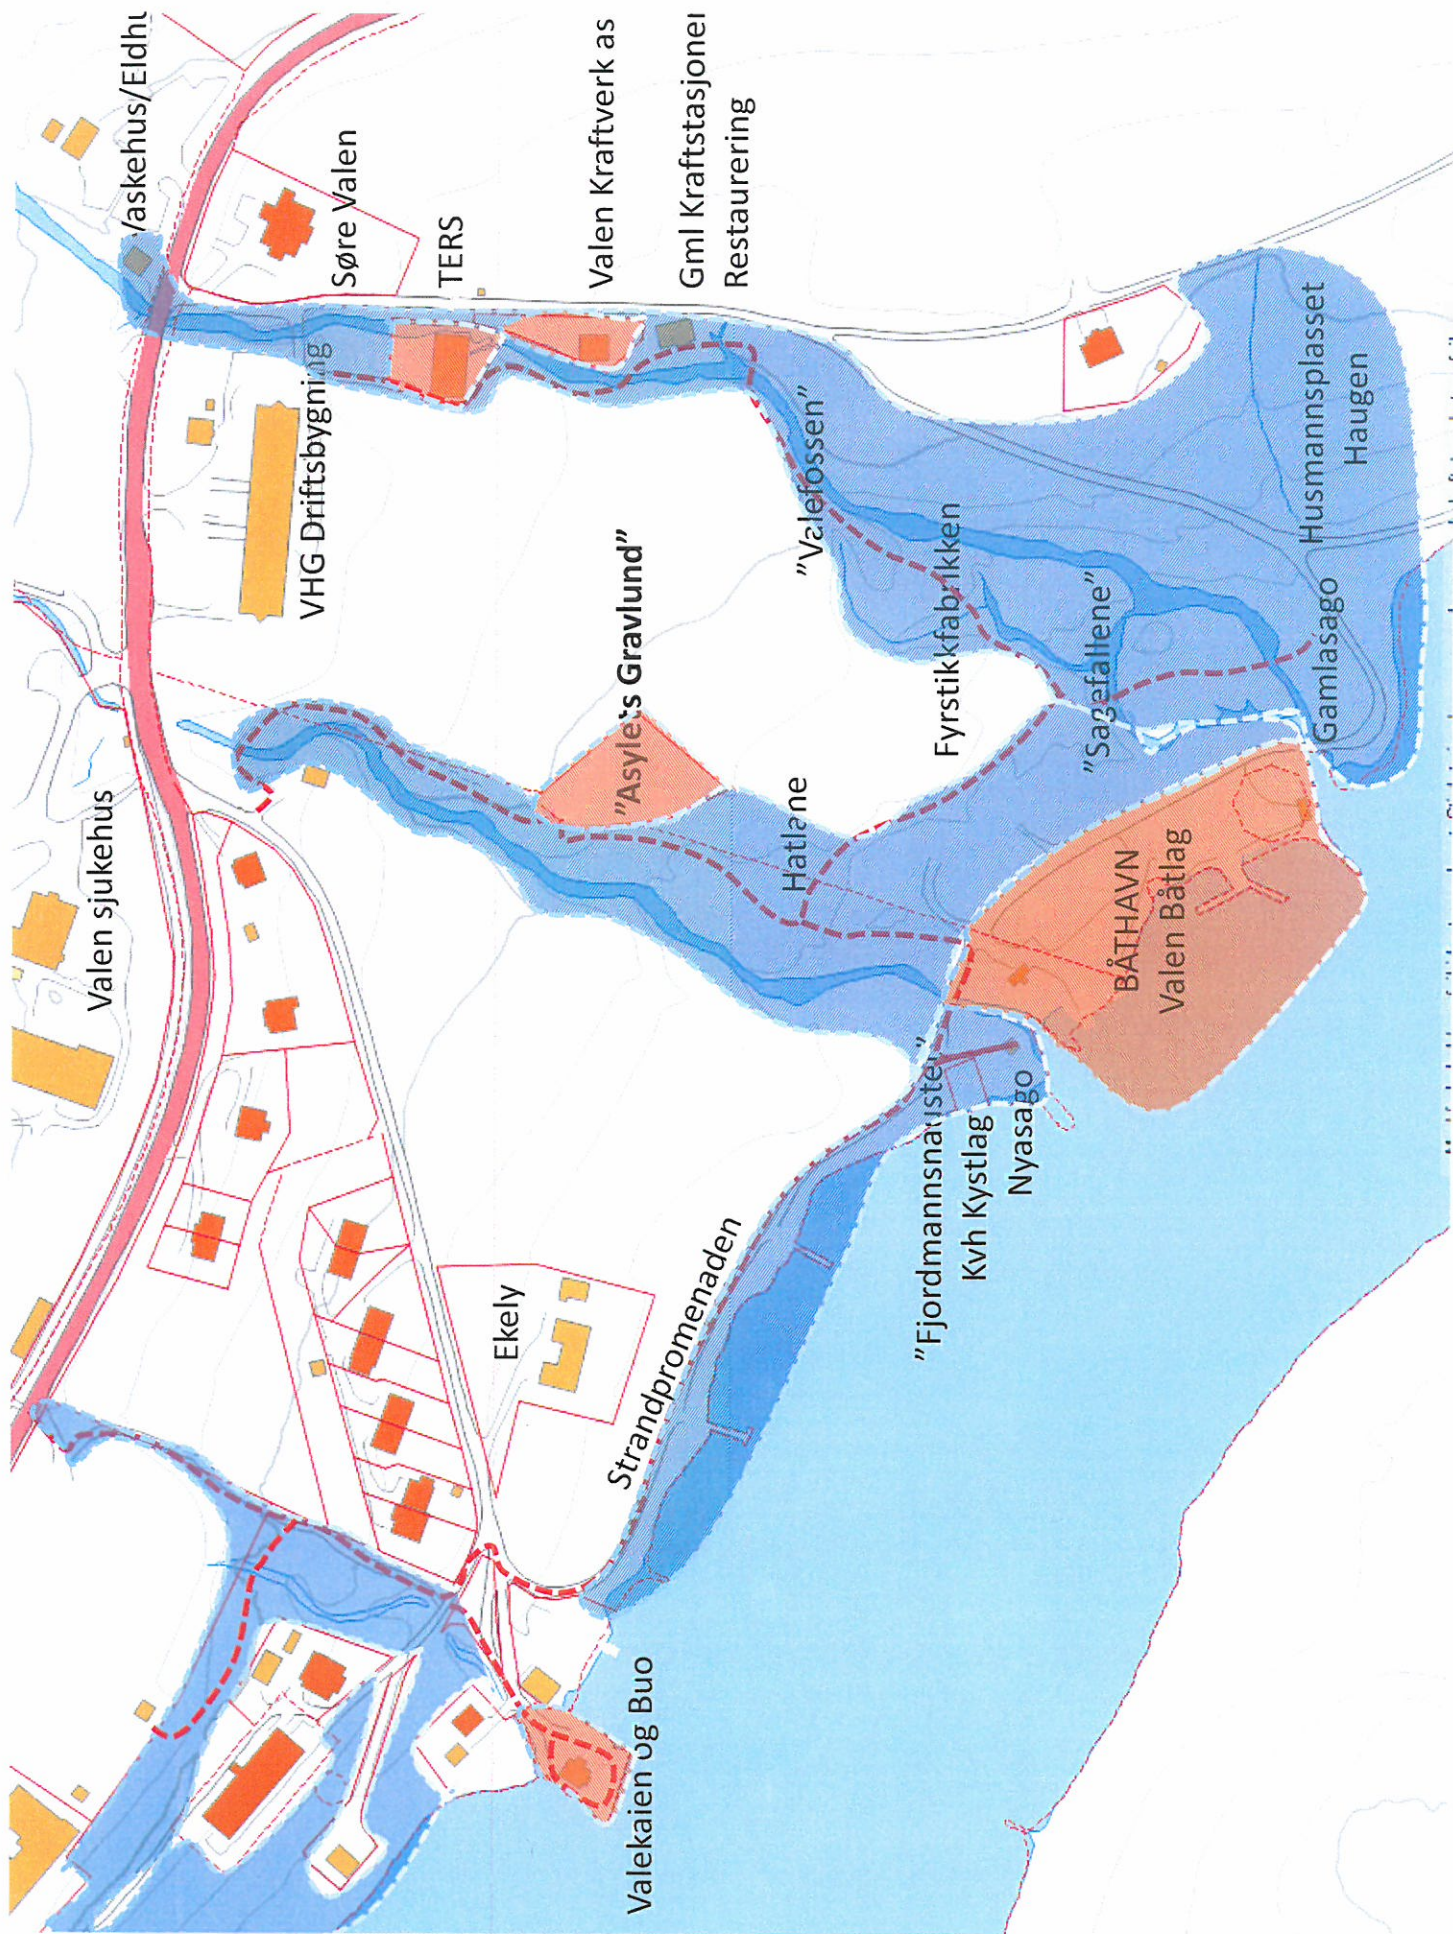

Sitautevatnet

Sæterhaugen Valedalen 1 og 2

Valedalsdamen

Norde Valen
185/1

Søre Valen
185/2

Handeland
183/1

Handelandshytta

Utskifta teigar
for oppsitjarar
på Handeland
på Nordvalen

Feto

Olderbotn

Svarttjødn

Gangstø

1 km

Med forbehold om feil i kartgrunnlaget. Stiplet eiendomsgrænse kan være beheftet med store feil. Kartopplysninger som kreves ved omsetning av eiendommer, skal bestilles skriftlig hos kommunen.

- Teglverk 1600 talet
- Graver udefinert
- Område avsett til Kolerakyrkjegard
- Tradisjonelle badeplassar, stiar og rasteplassar
- Svartolder langs nordsida er verneverdig
- Kulturlandskap / beiteområde

200 m

Med forbehold om feil i kartgrunlaget. Stiplet eiendomsgrænse kan være beheftet med store feil. Kartopplysninger som kreves ved omsetning av eiendommer, skal bestilles skriftlig hos kommunen.